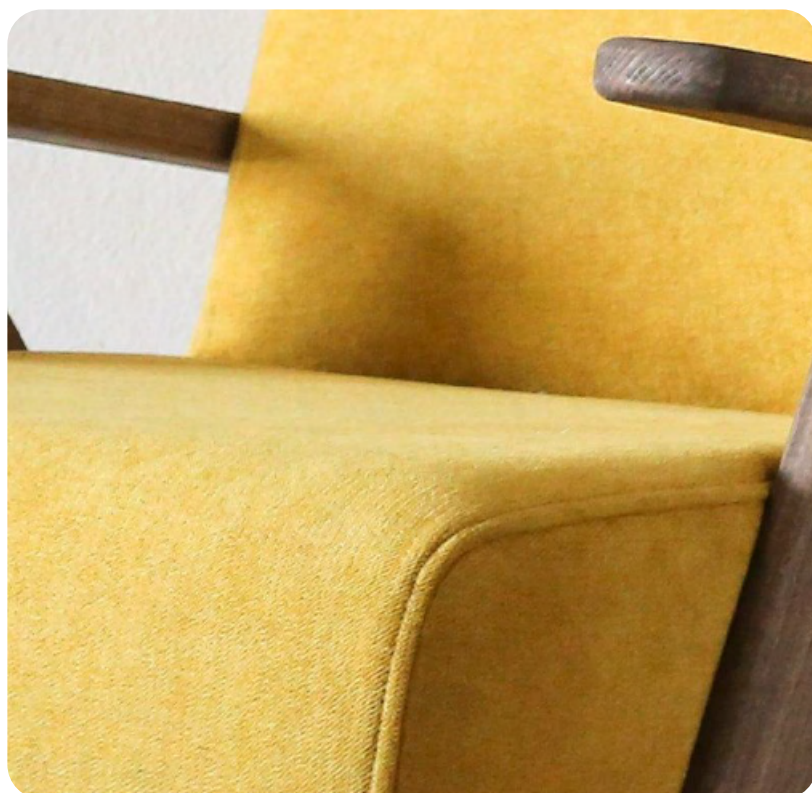

Dublin 25

WATER REPELLENT

Dublin je deblja čvrsta podstavljena tkanina s lagano dlakavim površinskim slojem. Vodootporna je i otporna na habanje.

Odaberite **boju drveta**:

Orah

Hrast

Palisander

V 74 cm / Š 63 cm / D 70 cm

DUBLIN 25

Water
Repellent