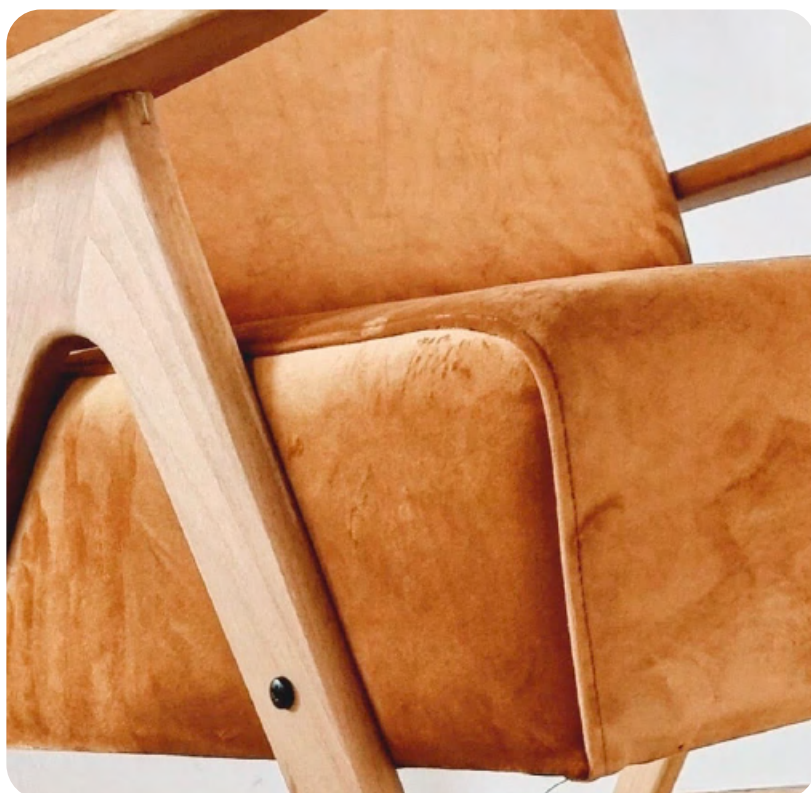

Odaberite **boju drveta**:

Orah

Hrast

Palisander

V 74 cm / Š 63 cm / D 70 cm

AMSTERDAM 144

Water  
Repellent 