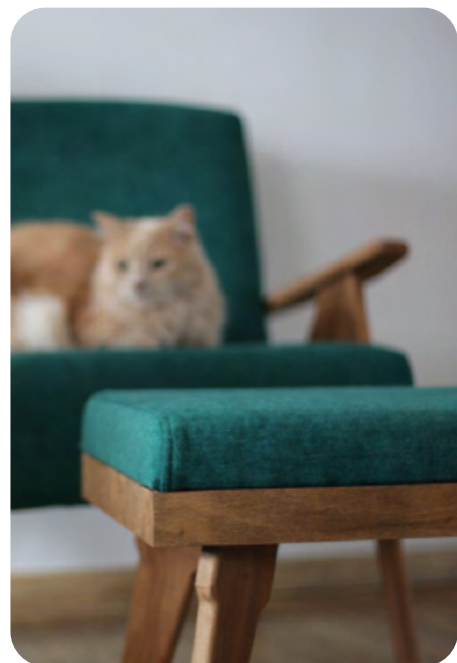

Fotelja + Tabure

INSPIRACIJA

Ako ste razmišljali o dodatnom namještaju koji je funkcionalan koliko i moderan, **tabure** je jedan od **najsvestranijih dizajnerskih izbora**. U **RETRO DESIGNU** volimo što ovi pametni komadi namještaja mogu poboljšati gotovo svaku prostoriju u vašoj kući i uvijek su vam pri ruci kako bi osigurali dodatnu udobnost. Tabure možete postaviti i u svoj ulazni prostor ili hodnik kako biste ponudili šik podlogu za odlaganje knjiga, torbi i namirnica ili ga možete postaviti u spavaću sobu za odložiti komad odjeće nakon naporna dana na poslu.